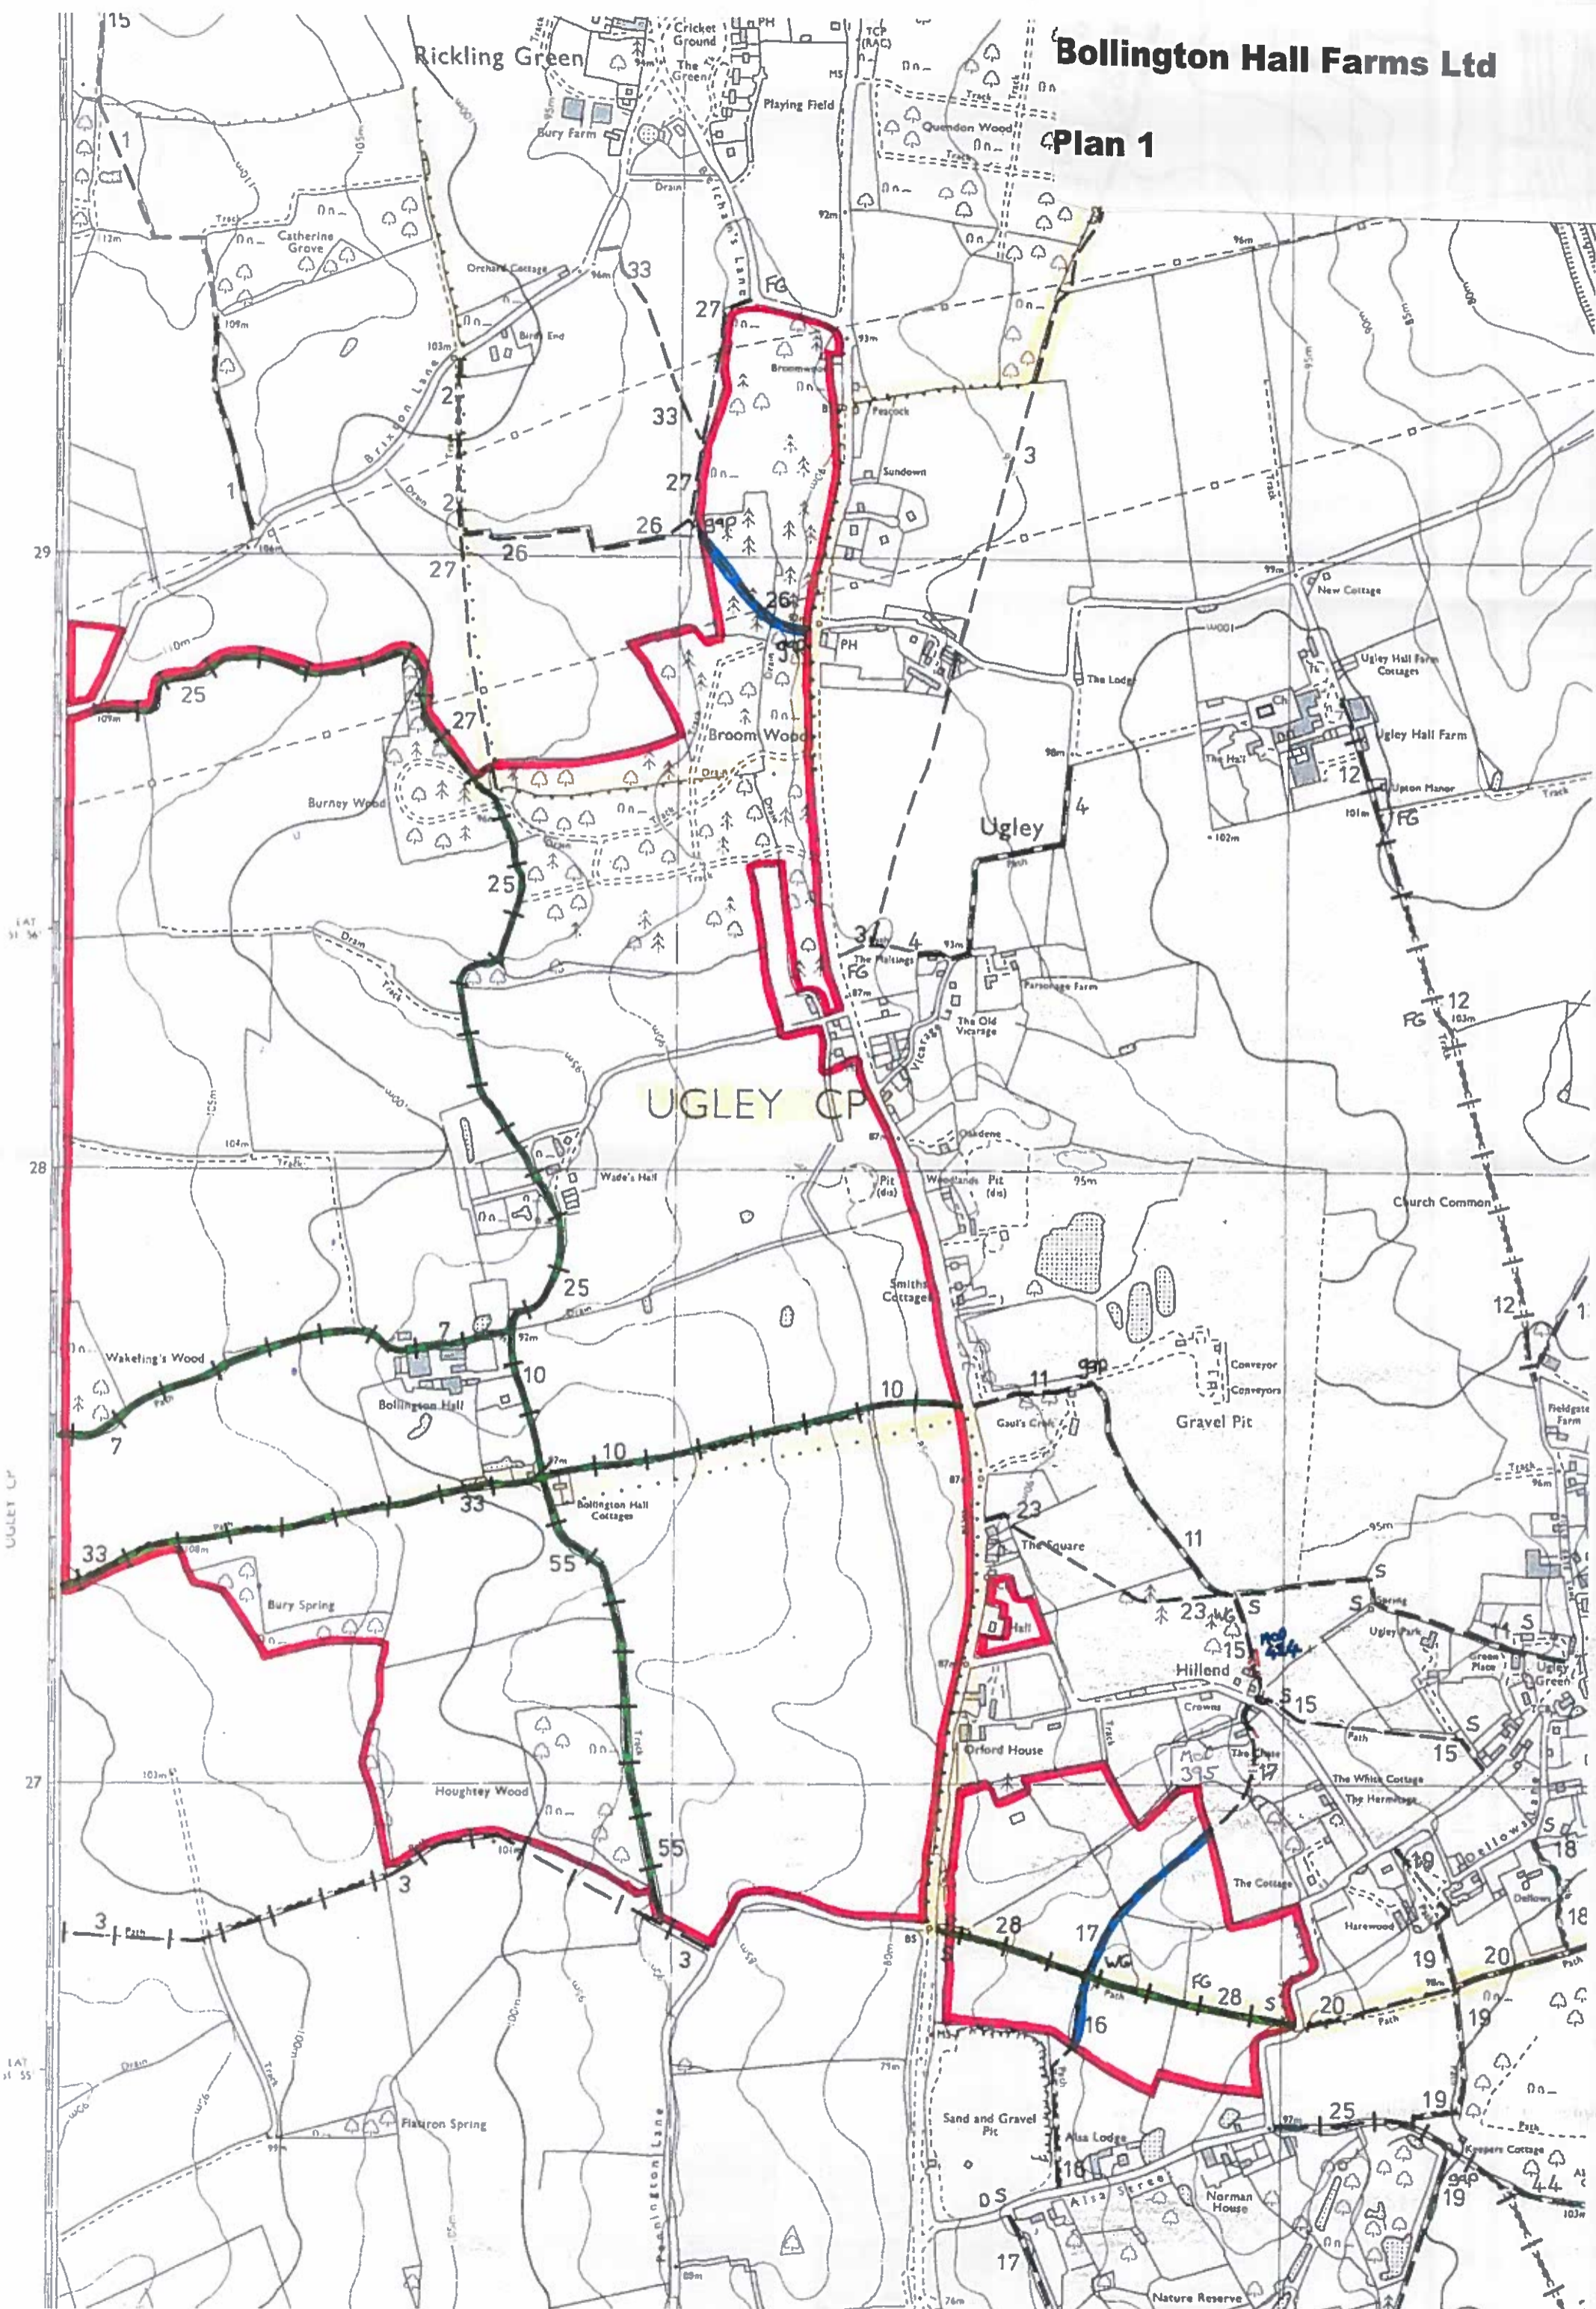

## Plan 1

## Plan 2

29  
TTLESFORD DISTRICT

UGLEY CP

LAT 51 56

28

(b)

STANSTED MOUNTHICHT CP (b)

27

LAT 51 55

ESSEX NOR1