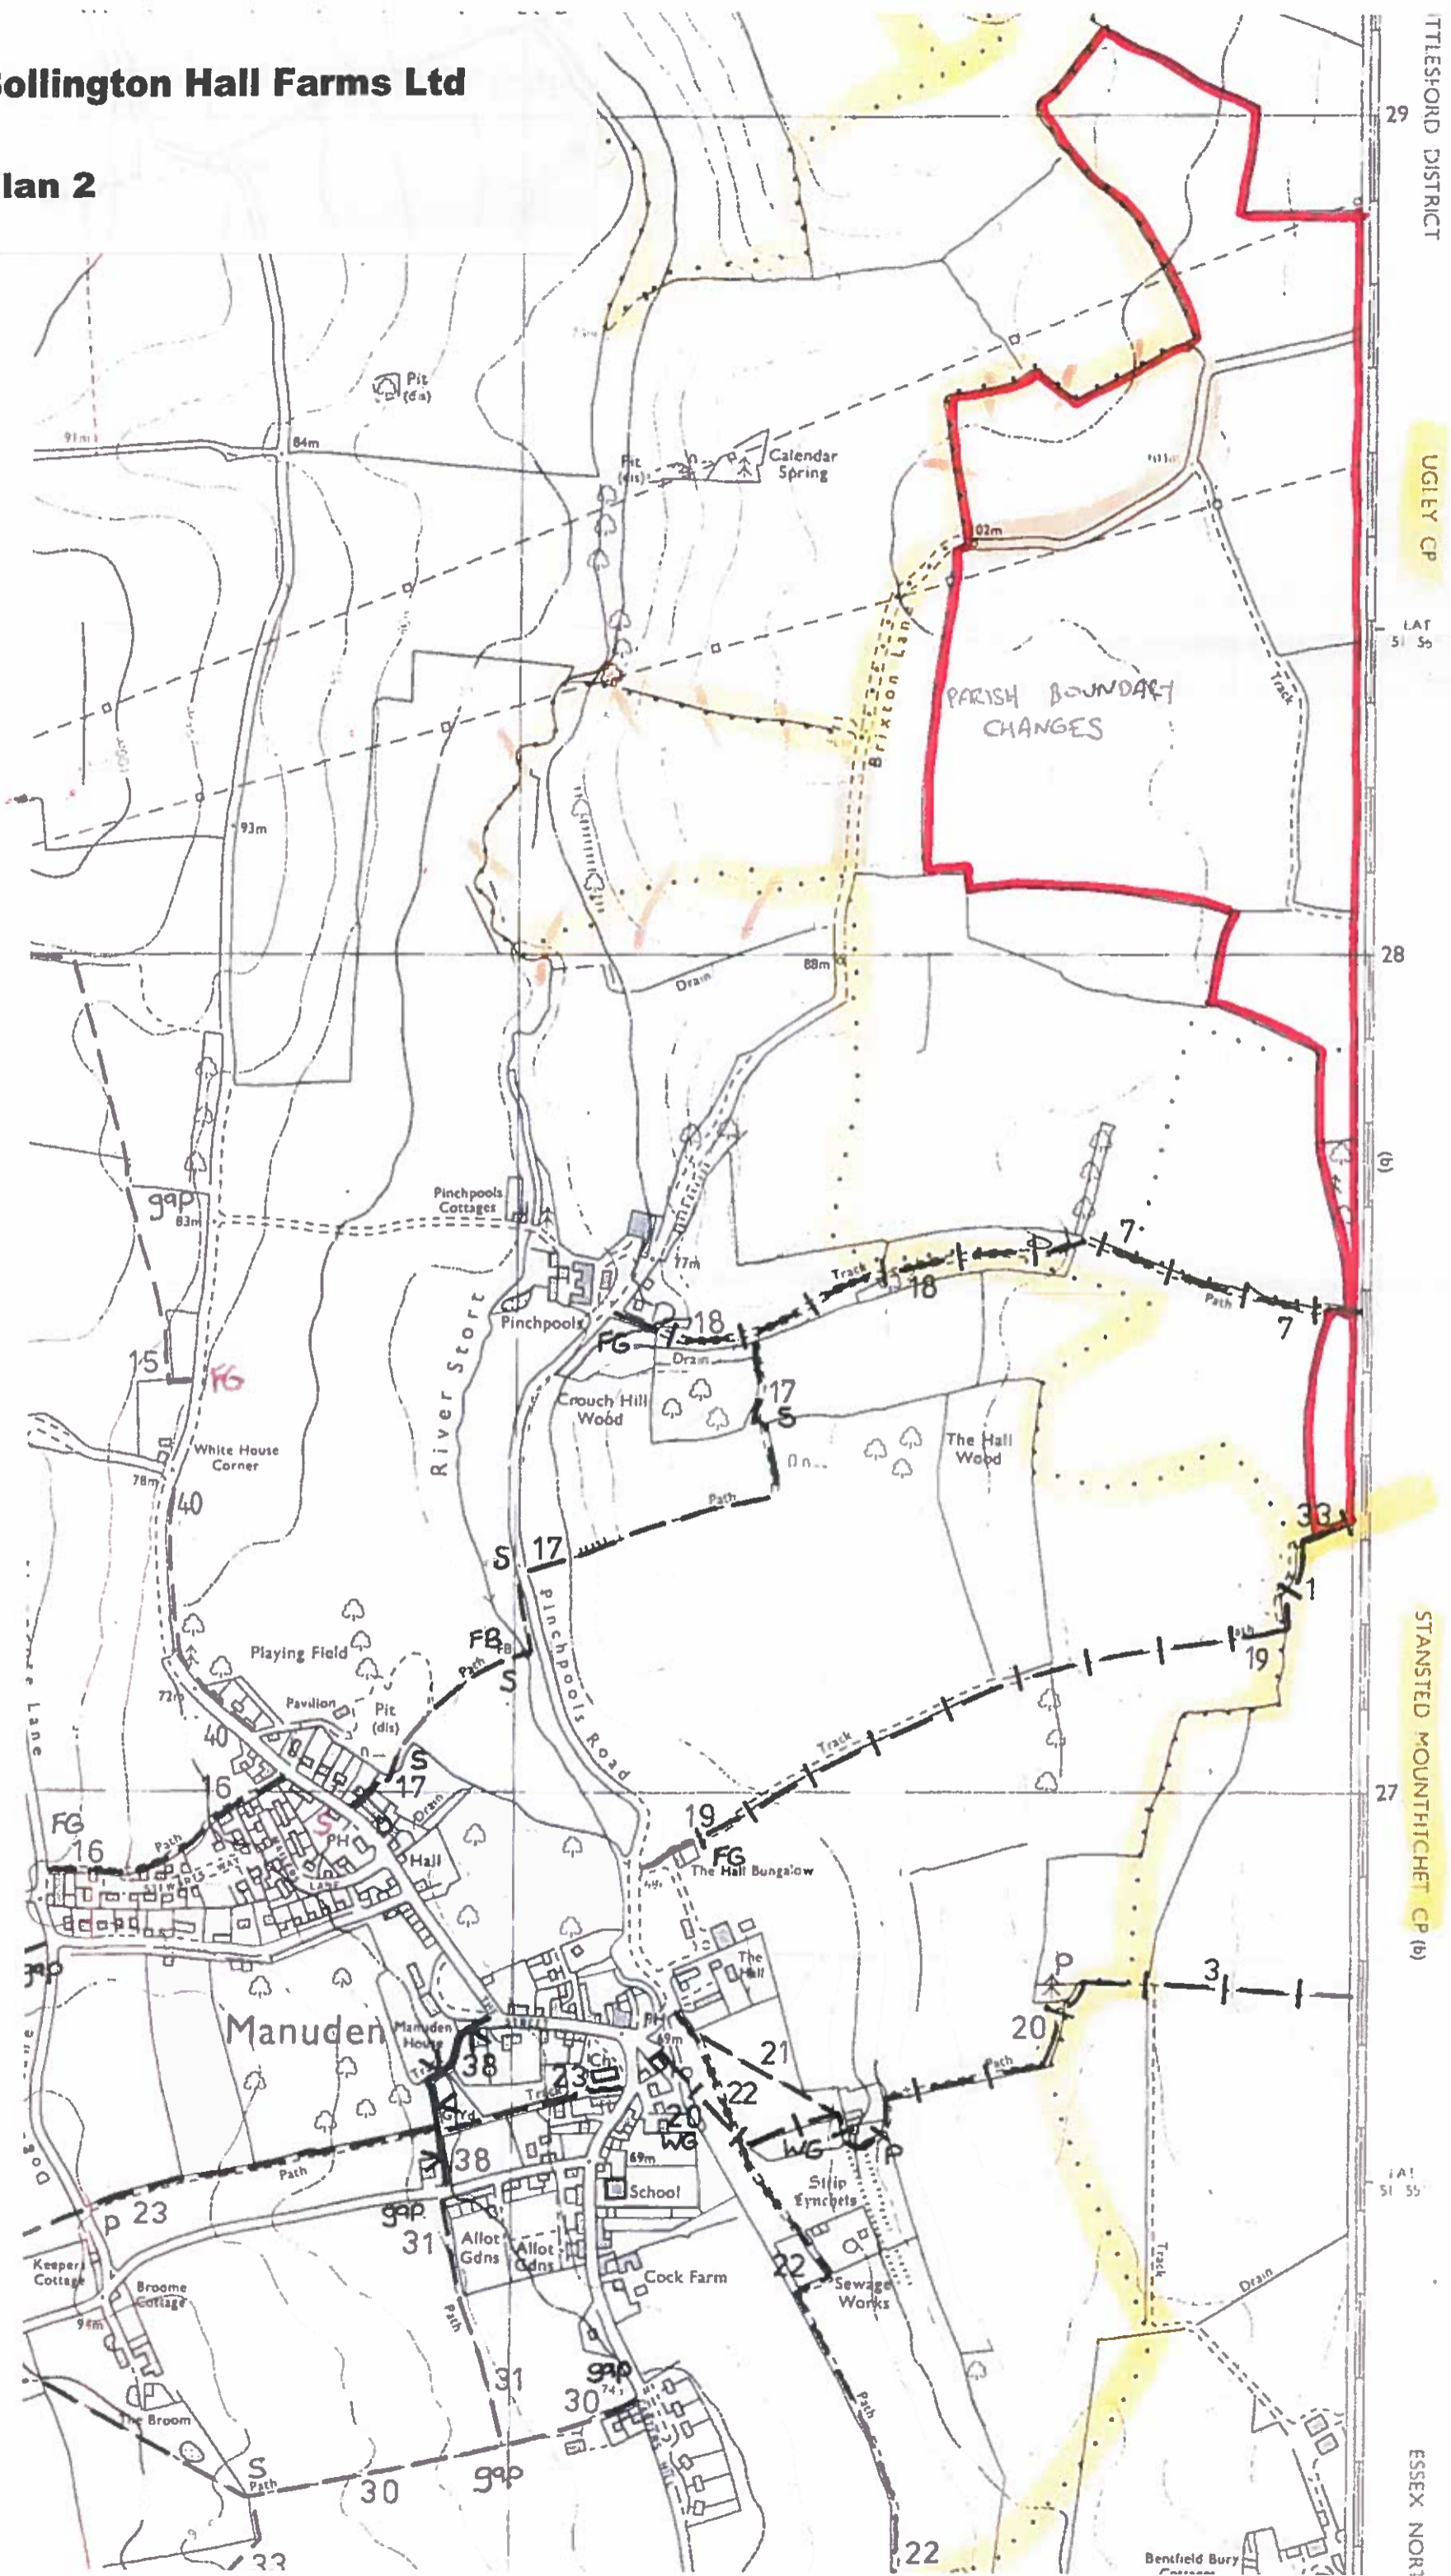

## Plan 1

## Plan 2

29  
TTLESFORD DISTRICT

UGLEY CP

LAT 51 56

28

(b)

STANSTED MOUNTHICHT CP (b)

27

LAT 51 55

ESSEX NOR1